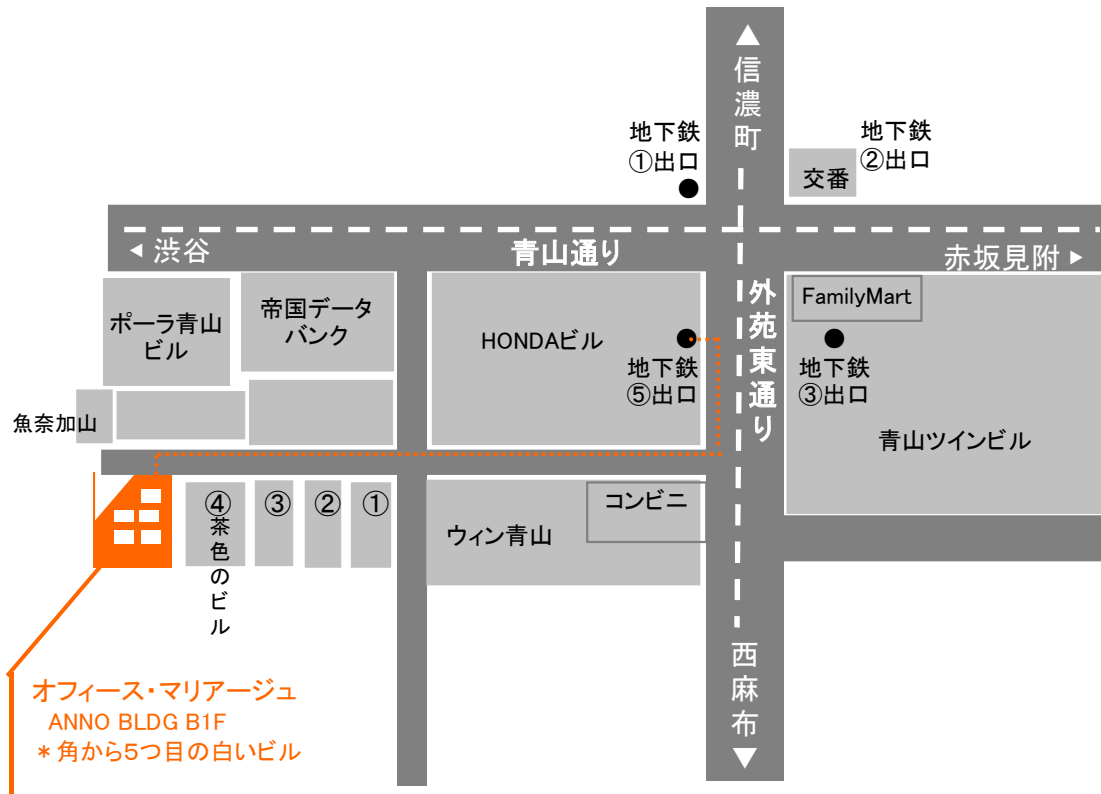

営業時間

10:00~18:00(火・水曜日定休)

アクセス

地下鉄 半蔵門線・銀座線・大江戸線 「青山一丁目」駅

①②③出口 徒歩5分 ⑤出口 徒歩4分

株式会社 オフィース・マリアーージュ

TEL : 03-3402-6385 FAX : 03-3402-0545

〒107-0062 東京都港区南青山2-4-16 ANNO BLDG B1F