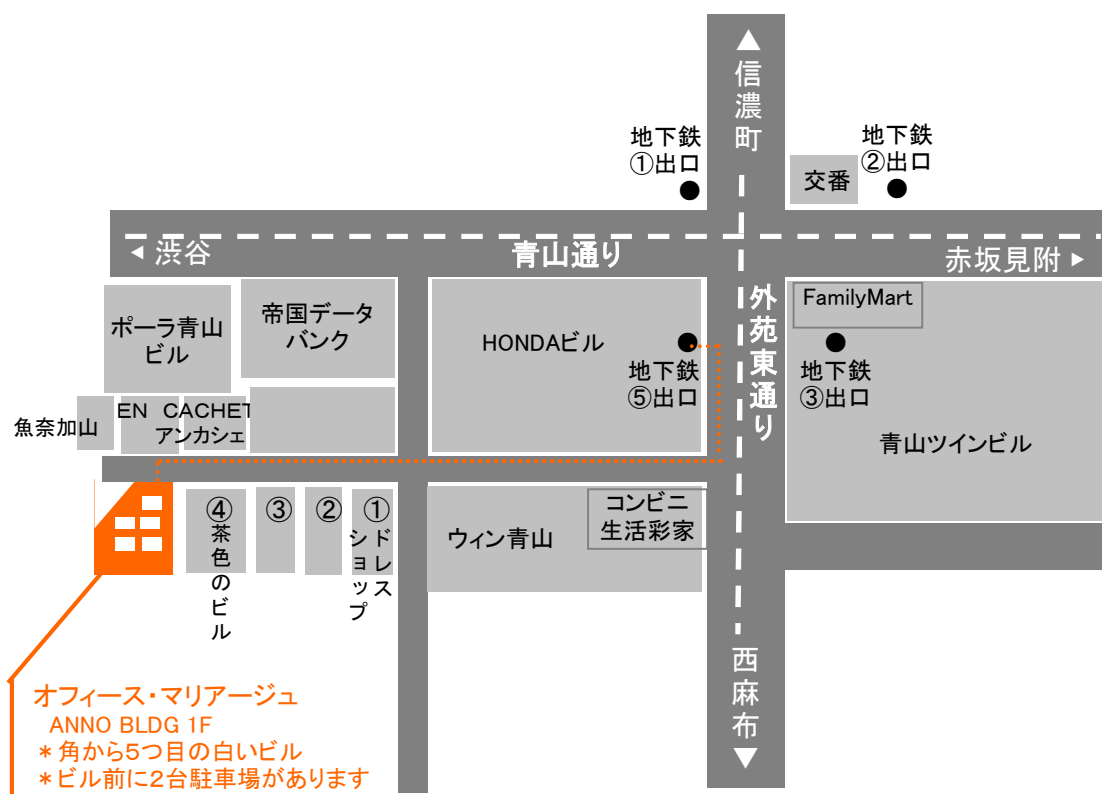

## 営業時間

10:00～19:00(水曜日定休)

## アクセス

地下鉄 半蔵門線・銀座線・大江戸線 「青山1丁目」駅

①②③出口 徒歩5分 ⑤出口 徒歩5分

## 駐車場

専用駐車場 1台 \*ご予約制\*