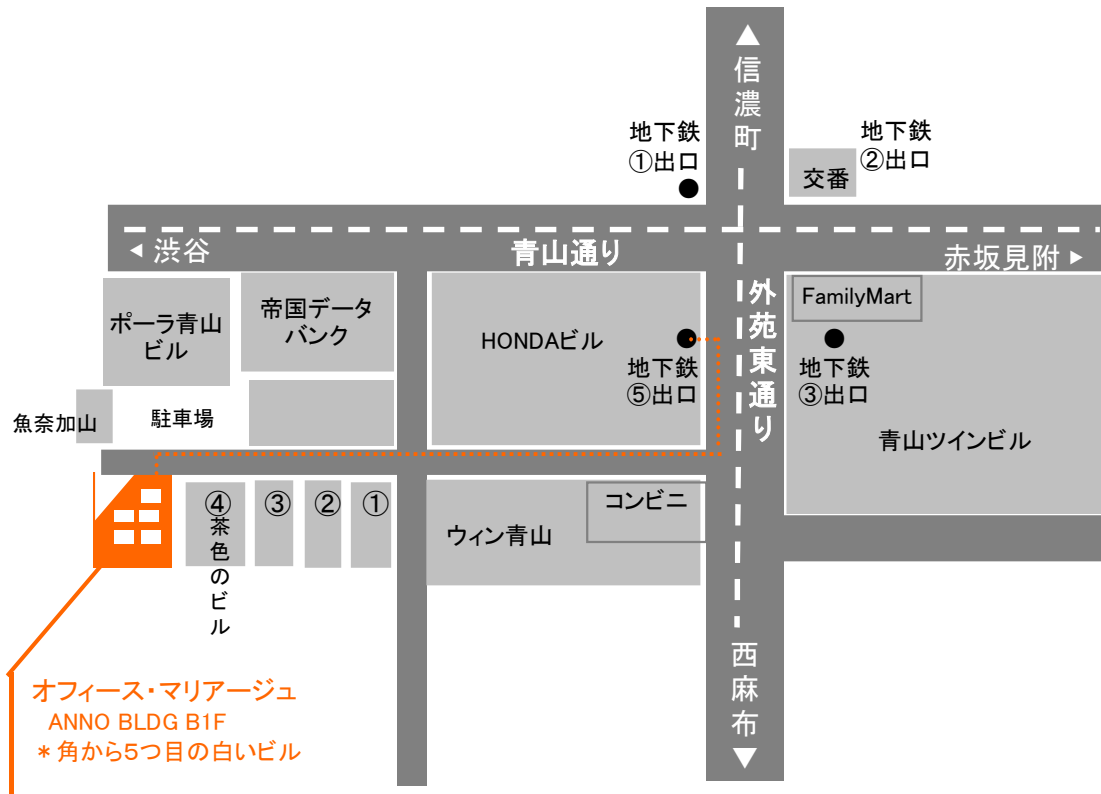

営業時間

11:00~19:00(水曜日定休)

アクセス

地下鉄 半蔵門線・銀座線・大江戸線 「青山一丁目」駅

①②③出口 徒歩5分 ⑤出口 徒歩4分

株式会社 オフィース・マリアージュ

TEL : 03-3402-6385 FAX : 03-3402-0545

〒107-0062 東京都港区南青山2-4-16 ANNO BLDG B1F

URL : www.office-mariage.co.jp